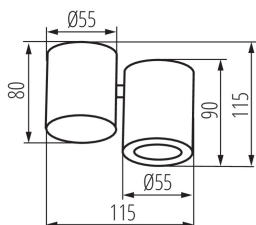

Точково таванно осветително тяло

5905339329516

HIGH
quality
finish

DESIGN
unique

Kanlux BLURRO са точкови лампи за таван. Необичайният дизайн на тези осветителни тела може успешно да се използва в много стаи в дома. Безплатното регулиране на посоката на светлинния лъч е тяхното допълнително предимство. Можем да изберем лампа с една или две точки светлина. Формата им е измамно проста, но със сигурност не е скучна. Kanlux BLURRO успешно ще освети дневната, кухнята, но и залата. В по-големи помещения успешно ще комбинираме няколко осветителни тела.

ОБЩИ ДАННИ:

Цвят: бял

Място на монтаж: за монтаж върху таван

Място на приложение: на закрито

Минимално разстояние от осветявания обект: 0,5m

Продуктът не е подходящ за прикриване с термоизолационен материал: да

ТЕХНИЧЕСКИ ДАННИ:

Номинално напрежение [V]: 220-240 AC

Номинална честота [Hz]: 50

Максимална мощност [W]: max 10

Категория на защита от токов удар: I

Източник на светлина: PAR16

източник на светлина включен в комплекта: не

Цокъл: GU10

Обхват на околната температура, на която може да бъде изложен продуктът [°C]: 5÷25

Материал на корпуса: сплав на алуминий

Вид присъединение: клеморед с винтови клеми

Обхват на напречните сечения на използваните кабели [mm²]: 0,75÷1,5

Осветително тяло, подвижно във вертикална равнина [°]: 60

Ъглова настройка на осветителното тяло: в една ос

Степен на защита IP: 20

ЛОГИСТИЧНИ ДАННИ:

Как е опаковано: 20

Количество бройки в междинна опаковка: 1

Количество бройки в сборна опаковка: 20

Единично нето тегло [g]: 305

Грамаж [g]: 371.5

Дължина на единична опаковка [cm]: 13

Ширина на единична опаковка [cm]: 6.5

Височина на единична опаковка [cm]: 12

Тегло на кашон [kg]: 7.43

Ширина на кашон [cm]: 27

Височина на кашон [cm]: 26.5

Дължина на кашон [cm]: 35