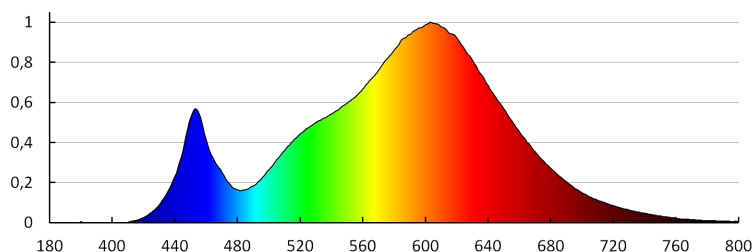

LED източник на светлина

коэффициент на запазване на светлинния поток на лампата след изтичане на номиналния срок на експлоатация [%]: ≥ 70

коэффициент на запазване на светлинния поток на лампата след 6000h [%]: ≥ 80

Номинален полезен светлинен поток [lm]: 150

Върхов светлинен интензитет [cd]: 75

Формата на светлинния източник: spot

ЛОГИСТИЧНИ ДАННИ:

Как е опаковано: 10

Количество бройки в междинна опаковка: 10

Количество бройки в сборна опаковка: 100

Единично нето тегло [g]: 18

Грамаж [g]: 36.6

Дължина на единична опаковка [cm]: 8.5

Ширина на единична опаковка [cm]: 5

Височина на единична опаковка [cm]: 10.5

Тегло на кашон [kg]: 3.66

Ширина на кашон [cm]: 30

Височина на кашон [cm]: 24

Дължина на кашон [cm]: 47

Вместимост на кашон [m³]: 0.03384

KANLUX S.A. (kat 33081) REMI LED GU10-WW / LDC (Polar)