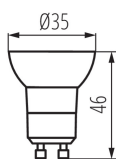

LED източник на светлина

5905339330819

LED крушките Kanlux REMI LED са предназначени за осветителни тела с малък размер. Техният ъгъл на осветяване е 120°. Тази крушка се отличава с малката си форма, благодарение на което ще бъде перфектна за елегантни малки лампи.

ОБЩИ ДАННИ:

Цвят: бял

Възможност за използване с димер: не

Широчина [mm]: 35

Височина [mm]: 46

Диаметър [mm]: 35

Дълбочина [mm]: 35

Съдържание на живак: не

ТЕХНИЧЕСКИ ДАННИ:

Номинално напрежение [V]: 220-240 AC

Номинална честота [Hz]: 50

Фактор на мощността на лампата: 0.4

Материал: пластмаса

Източник на светлина: PAR11

Вид диод: LED SMD

Сумарния обявен светлинен поток [lm]: 180

Полезния светлинен поток на светлинния източник

Фuse [LM]: 165

Полезния светлинен поток на светлинния източник

Фuse [LM]: в широк конус (120°)

Цвят на светлината: топлобял

Корелираната цветна температура [K]: 3000

Устойчивост на цвета в елипсите на Макадам: ≤ 6

Индекс на цвето предаване: 80

Цокъл: GU10

Номинален срок на експлоатация [h]: 15000

Брой цикли вкл. / изкл.: ≥ 15000

Номинален ъгъл на светлинния сноп [°]: 100

Номинален ток на лампата [mA]: 20

Годишен разход на енергия [kWh]/1000h: 2

Време за пускане [s]: $\leq 0,5$

Време за загряване на лампата до 60% от пълния светлинен поток [s]: незначим

Време за загряване на лампата до 95% [s]: < 2

Индикатор за преждевременно излизане от строя на лампата: $< 5\%$ по 1000h

коэффициент на дълготрайност на лампата след период от 6000h [%]: ≥ 90