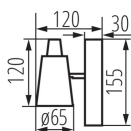

Осветително тяло за стена или таван

5905339330901

Kanlux SEMPRA е серия от елегантни осветителни тела в бяло-сребристо и черно-сребристо. Благодарение на оригиналната лента, върху която са монтирани абажурите, всички модели ще се докажат както в таванни, така и в стенни приложения - това ни дава нови възможности за подреждане на осветлението в стаята. Много интересно решение е възможността за вертикален монтаж върху стената, дори осветително тяло с 4 източника на светлина.

ОБЩИ ДАННИ:

Цвят: бял

Място на монтаж: за настенен монтаж, за монтаж върху таван

Място на приложение: на закрито

Минимално разстояние от осветявания обект: 0,5m

Дължина [mm]: 155

Височина [mm]: 120

ТЕХНИЧЕСКИ ДАННИ:

Номинално напрежение [V]: 220-240 AC

Номинална честота [Hz]: 50

Максимална мощност [W]: max 10

Категория на защита от токов удар: I

Източник на светлина: PAR16

Източник на светлина включен в комплекта: не

Цокъл: GU10

Обхват на околната температура, на която може да бъде изложен продуктът [°C]: 5÷25

Материал на корпуса: стомана

Вид присъединение: клеморед с винтови клеми

Обхват на напречните сечения на използваните кабели [mm²]: 0,75÷1,5

Осветително тяло, подвижно в хоризонтална равнина [°]: 310

Осветително тяло, подвижно във вертикална равнина [°]: 90

Степен на защита IP: 20

ЛОГИСТИЧНИ ДАННИ:

Как е опаковано: 24

Количество бройки в междинна опаковка: 1

Количество бройки в сборна опаковка: 24

Единично нето тегло [g]: 282

Грамаж [g]: 354.17

Дължина на единична опаковка [cm]: 12

Ширина на единична опаковка [cm]: 7.5

Височина на единична опаковка [cm]: 16.5