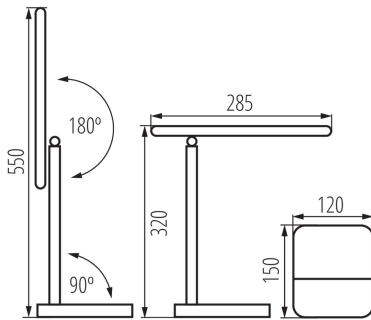

Настолна лампа LED

Брой цикли вкл. / изкл.: ≥ 15000

Светлинна ефективност на лампата [lm/W]: max 45

Материал на корпуса: пластмаса

Вид присъединение: кабел завършен с щепсел

Дължина на проводника [m]: 1

Време за загряване на лампата [s]: <1

Време за пускане на лампата [s]: <0,5

Осветително тяло, подвижно във вертикална равнина [°]: 180

Степен на защита IP: 20

ЛОГИСТИЧНИ ДАННИ:

Как е опаковано: 20

Количество бройки в междинна опаковка: 1

Количество бройки в сборна опаковка: 20

Единично нето тегло [g]: 614

Грамаж [g]: 802.5

Дължина на единична опаковка [cm]: 13.5

Ширина на единична опаковка [cm]: 6

Височина на единична опаковка [cm]: 35

Тегло на кашон [kg]: 16.05

Ширина на кашон [cm]: 32.5

Височина на кашон [cm]: 38

Дължина на кашон [cm]: 55.5

Вместимост на кашон [m³]: 0.068543