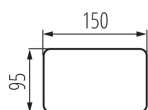

Точково таванно осветително тяло

5905339332714

DESIGN
GN
unique

Kanlux TUBE0 ES са монтирани на повърхността осветителни тела, които ни позволяват да насочваме светлината във всяка посока благодарение на двусното регулиране. Това е правилният, който се характеризира с над средна естетика и отлична изработка. В допълнение, тези осветителни тела ще бъдат оборудвани с елегантни и ефективни светлинни източници ES-111. Kanlux TUBE0 ES ще се използва в сервизни помещения - като шоуруми или бутици, но и в нашите домове. Тук трябва да се подчертае уникалната форма (заоблени ъгли), което добавя финост към рамката. Осветителните тела се предлагат в два цвята - матово бяло и черно.

ОБЩИ ДАННИ:

Цвят: черен

Място на монтаж: за монтаж върху таван

Място на приложение: на закрито

Минимално разстояние от осветявания обект: 0,5m

Продуктът не е подходящ за прикриване с термоизолационен материал: да

Дължина [mm]: 150

Широчина [mm]: 150

Височина [mm]: 95

ТЕХНИЧЕСКИ ДАННИ:

Номинално напрежение [V]: 220-240 AC

Номинална честота [Hz]: 50

Максимална мощност [W]: max 25

Категория на защита от токов удар: II

Източник на светлина: ES-111

източник на светлина включен в комплекта: не

Цокъл: GU10

Обхват на околната температура, на която може да бъде изложен продуктът [°C]: 5÷25

Материал на корпуса: сплав на алуминий

Вид присъединение: клеморед с винтови клеми

Обхват на напречните сечения на използваните кабели [mm²]: 0,75÷1,5

Ъглова настройка на осветителното тяло: в две оси

Ъглова настройка на осветителното тяло [°]: 20/20

Степен на защита IP: 20

ЛОГИСТИЧНИ ДАННИ:

Как е опаковано: 20

Количество бройки в междинна опаковка: 1

Количество бройки в сборна опаковка: 20

Единично нето тегло [g]: 738

Грамаж [g]: 835

Дължина на единична опаковка [cm]: 15.5

Ширина на единична опаковка [cm]: 15.5