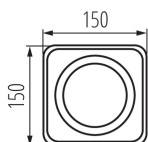

Точково таванно осветително тяло

5905339332714

DESIGN
GN
unique

Kanlux TUBE0 ES са монтирани на повърхността осветителни тела, които ни позволяват да насочваме светлината във всяка посока благодарение на двусното регулиране. Това е правилният, който се характеризира с над средна естетика и отлична изработка. В допълнение, тези осветителни тела ще бъдат оборудвани с елегантни и ефективни светлинни източници ES-111. Kanlux TUBE0 ES ще се използва в сервизни помещения - като шоуруми или бутици, но и в нашите домове. Тук трябва да се подчертае уникалната форма (заоблени ъгли), което добавя финост към рамката. Осветителните тела се предлагат в два цвята - матово бяло и черно.

ОБЩИ ДАННИ:

Цвят: черен

Място на монтаж: за монтаж върху таван

Място на приложение: на закрито

Минимално разстояние от осветявания обект: 0,5m

Продуктът не е подходящ за прикриване с термоизолационен материал: да

Дължина [mm]: 150

Широчина [mm]: 150

Височина [mm]: 95

ТЕХНИЧЕСКИ ДАННИ:

Номинално напрежение [V]: 220-240 AC

Номинална честота [Hz]: 50

Максимална мощност [W]: max 25

Категория на защита от токов удар: II

Източник на светлина: ES-111

източник на светлина включен в комплекта: не

Цокъл: GU10

Обхват на околната температура, на която може да бъде изложен продуктът [°C]: 5÷25

Материал на корпуса: сплав на алуминий

Вид присъединение: клеморед с винтови клеми

Обхват на напречните сечения на използваните кабели [mm²]: 0,75÷1,5

Ъглова настройка на осветителното тяло: в две оси

Ъглова настройка на осветителното тяло [°]: 20/20

Степен на защита IP: 20

ЛОГИСТИЧНИ ДАННИ:

Как е опаковано: 20

Количество бройки в междинна опаковка: 1

Количество бройки в сборна опаковка: 20

Единично нето тегло [g]: 738

Грамаж [g]: 835

Дължина на единична опаковка [cm]: 15.5

Ширина на единична опаковка [cm]: 15.5