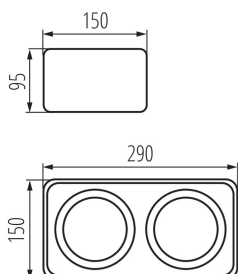

Точково таванно осветително тяло

5905339332721

DE
SI
GN
unique

Kanlux TUBE0 ES са монтирани на повърхността осветителни тела, които ни позволяват да насочваме светлината във всяка посока благодарение на двусното регулиране. Това е правилният, който се характеризира с над средна естетика и отлична изработка. В допълнение, тези осветителни тела ще бъдат оборудвани с елегантни и ефективни светлинни източници ES-111. Kanlux TUBE0 ES ще се използва в сервизни помещения - като шоуруми или бутици, но и в нашите домове. Тук трябва да се подчертае уникалната форма (заоблени ъгли), което добавя финост към рамката. Осветителните тела се предлагат в два цвята - матово бяло и черно.

ОБЩИ ДАННИ:

Цвят: черен

Място на монтаж: за монтаж върху таван

Място на приложение: на закрито

Минимално разстояние от осветявания обект: 0,5m

Продуктът не е подходящ за прикриване с термоизолационен материал: да

Дължина [mm]: 290

Широчина [mm]: 150

Височина [mm]: 95

ТЕХНИЧЕСКИ ДАННИ:

Номинално напрежение [V]: 220-240 AC

Номинална честота [Hz]: 50

Максимална мощност [W]: 2 x max 25

Категория на защита от токов удар: II

Източник на светлина: ES-111

източник на светлина включен в комплекта: не

Цокъл: GU10

Обхват на околната температура, на която може да бъде изложен продуктът [°C]: 5÷25

Материал на корпуса: сплав на алуминий

Вид присъединение: клеморед с винтови клеми

Обхват на напречните сечения на използваните кабели [mm²): 0,75÷1,5

Ъглова настройка на осветителното тяло: в две оси

Ъглова настройка на осветителното тяло [°]: 20/20

Степен на защита IP: 20

ЛОГИСТИЧНИ ДАННИ:

Как е опаковано: 10

Количество бройки в междинна опаковка: 1

Количество бройки в сборна опаковка: 10

Единично нето тегло [g]: 1226

Грамаж [g]: 1420

Дължина на единична опаковка [cm]: 29.5

Ширина на единична опаковка [cm]: 15.5