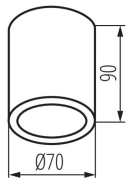

Точково таванно осветително тяло