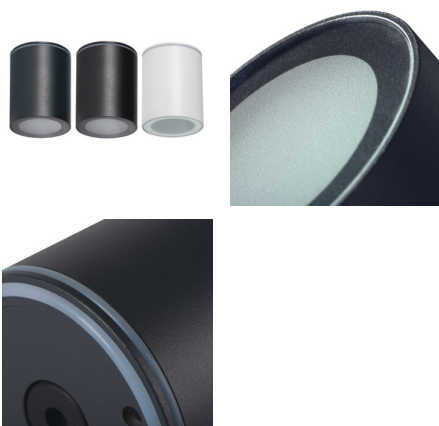

Точково таванно осветително тяло

5905339333629

IP
65

KANLUX AQILO е първото ни осветително тяло за повърхностен монтаж с толкова висока степен на защита - IP65. Характеризира се със семпла стилистика и се предлага в три цвята: бял, черен и графитен. Високата херметичност е предназначена за помещения, където лампите са изложени на повишена влажност и риск от наводняване с вода, напр. баня и кухня и за използване във външни части на къщата като тераси, балкони или покрити входи.

ОБЩИ ДАННИ:

Цвят: графитен

Място на монтаж: за монтаж върху таван

Място на приложение: на закрито и на открито

Минимално разстояние от осветявания обект: 0,5m

Височина [mm]: 90

Диаметър [mm]: 70

ТЕХНИЧЕСКИ ДАННИ:

Цокъл: GU10

Обхват на околната температура, на която може да бъде изложен продуктът [°C]: -20-35

Материал на корпуса: сплав на алуминий

Вид присъединение: клеморед с винтови клеми

Степен на защита IP: 65

ЛОГИСТИЧНИ ДАННИ: