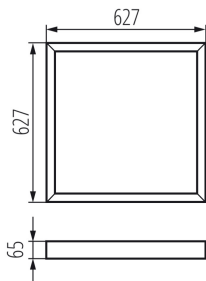

Рамка за открит монтаж

5905339334350

ОБЩИ ДАННИ:

Цвят: бял

Място на монтаж: за монтаж върху таван

Дължина [mm]: 620

Широчина [mm]: 620

Височина [mm]: 65

ТЕХНИЧЕСКИ ДАННИ:

Материал: стомана

ЛОГИСТИЧНИ ДАННИ:

Как е опаковано: 1

Количество бройки в междинна опаковка: 1

Количество бройки в сборна опаковка: 1

Единично нето тегло [g]: 1420

Грамаж [g]: 1810

Дължина на единична опаковка [cm]: 65.5

Ширина на единична опаковка [cm]: 64

Височина на единична опаковка [cm]: 7

Тегло на кашон [kg]: 1.81

Ширина на кашон [cm]: 64

Височина на кашон [cm]: 7

Дължина на кашон [cm]: 65.5

Вместимост на кашон [m³]: 0.029344