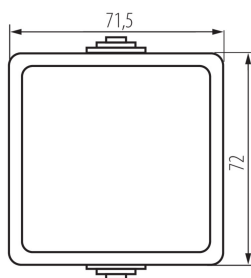

33499 TEKNO 05-1050-102 bi

Стълбищен ключ

5905339334992

ОБЩИ ДАННИ:

Цвят: бял

Място на монтаж: за настенен монтаж

Подсветка: неприложимо

ТЕХНИЧЕСКИ ДАННИ:

Номинално напрежение [V]: 250 AC

Material of contacts: CuZn70

Вид клема: винтова клема

Пластмаса: ABS

Брой лостове: 1

Номинален ток [AX]: 10

Степен на защита IP: 54

ЛОГИСТИЧНИ ДАННИ:

Как е опаковано: 10

Количество бройки в междинна опаковка: 10

Количество бройки в сборна опаковка: 100

Единично нето тегло [g]: 94

Грамаж [g]: 111.3

Дължина на единична опаковка [cm]: 7

Ширина на единична опаковка [cm]: 5

Височина на единична опаковка [cm]: 8.5

Тегло на кашон [kg]: 11.13

Ширина на кашон [cm]: 31

Височина на кашон [cm]: 33

Дължина на кашон [cm]: 48

Вместимост на кашон [m³]: 0.049104