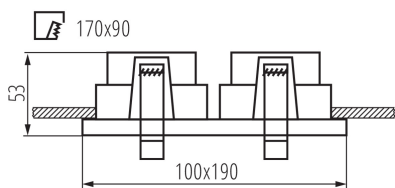

Продуктът не е подходящ за прикриване с термоизолационен материал: да

Дължина [mm]: 190

Широчина [mm]: 100

Височина [mm]: 55

Цокъл: Gx5,3/GU10

Обхват на околната температура, на която може да бъде изложен продуктът [°C]: 5÷25

Материал на корпуса: сплав на алуминий

Ъглова настройка на осветителното тяло: в две оси

Ъглова настройка на осветителното тяло [°]: 20/25

Височина на единична опаковка [cm]: 6

Тегло на кашон [kg]: 8.17

Ширина на кашон [cm]: 23

Date of issue: 15.11.2022, 06:37

Запазва се правото за въвеждане на технически промени. Данните, съдържащи се в този материал, не са правно обвързващи. Фотометрия: резултати, получени по време на изпитване на дадения екземпляр.

Пръстен на точково осветително тяло

**Височина на кашон [cm]:** 32.5  
**Дължина на кашон [cm]:** 48  
**Вместимост на кашон [m³]:** 0.03588

**ДОПЪЛНИТЕЛНА ИНФОРМАЦИЯ:**

- декоративен пръстен без керамична фасунга