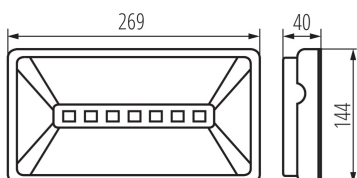

33844 ONTEC S F2105MATW

Аварийно осветително тяло LED

5902052529810

Аварийното осветление или осветлението с антипаник ефект се използва в помещения от тип Open Space за противодействие на паниката. То позволява достигане на мястото, където можете да видите маркирания маршрут за евакуация.

ОБЩИ ДАННИ:

Цвят: бял

Място на монтаж: wall mounted, ceiling mounted

ТЕХНИЧЕСКИ ДАННИ:

Номинално напрежение [V]: 220-240 AC

Номинална честота [Hz]: 50

Номинална мощност [W]: 6,8

Номинална мощност (LED) [W]: 4.5

Категория на защита от токов удар: II

Материал на дифузера: пластмаса

Вид диод: LED SMD

Цвят на светлината: хладно бяла

Корелираната цветна температура [K]: 5000

Режими на работа: аварийно-мрежов

Употреба: осветление на евакуационен път

Време за аварийна работа [h]: 1

Автоматичен тест: да

Материал на корпуса: пластмаса

Вид присъединение: самозаклучващи се клеми

Степен на защита IP: 65

ЛОГИСТИЧНИ ДАННИ:

Мерна единица: брой

Как е опаковано: 1

Количество бройки в междинна опаковка: 1

Количество бройки в сборна опаковка: 1