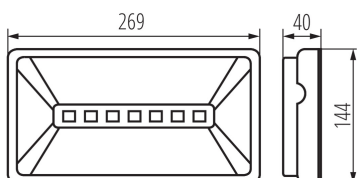

Аварийно осветително тяло LED

5902052531943

Аварийното осветление или осветлението с антипаник ефект се използва в помещения от тип Open Space за противодействие на паниката. То позволява достигане на мястото, където можете да видите маркирания маршрут за евакуация.

ОБЩИ ДАННИ:

Цвят: бял

Място на монтаж: wall mounted, ceiling mounted

Място на приложение: на закрито

Интегриран LED източник на светлина: да

ТЕХНИЧЕСКИ ДАННИ:

Номинално напрежение [V]: 220-240 AC

Номинална честота [Hz]: 50

Номинална мощност [W]: 6.5

Номинална мощност (LED) [W]: 2

Категория на защита от токов удар: II

Материал на дифузера: пластмаса

Вид диод: LED SMD

Светлинен поток [lm]: 225

Светлинен поток [lm] (модул за аварийно осветление): 225

Цвят на светлината: хладно бяла

Корелираната цветна температура [K]: 5000

Обхват на околната температура, на която може да бъде изложен продуктът [°C]: 10÷40

Акумулатор (тип): LiFePO4/C

Акумулатор (параметри): 6,4V 1,5Ah

Режими на работа: аварийно-мрежов

Употреба: осветление на евакуационен път

Време за аварийна работа [h]: 3

Стандартен тест: да

Материал на корпуса: пластмаса

Вид присъединение: самозаклучващи се клемми

Степен на защита IP: 65

ЛОГИСТИЧНИ ДАННИ:

Мерна единица: брой

Как е опаковано: 1

Количество бройки в междинна опаковка: 1

Количество бройки в сборна опаковка: 1