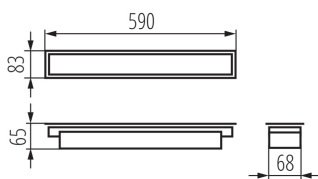

линейно LED осветително тяло

5905339339379

ОБЩИ ДАННИ:

Цвят: бял

Място на монтаж: за вграждане в таван

Място на приложение: на закрито

Минимално разстояние от осветявания обект : 0,5m

Възможност за използване с димер : не

Посока на светене на осветителното тяло : долна страна

Дължина [mm]: 590

Широчина [mm]: 83

Височина [mm]: 65

Интегриран LED източник на светлина : да

ТЕХНИЧЕСКИ ДАННИ:

Номинално напрежение [V]: 220-240 AC

Номинална честота [Hz]: 50

Грамаж [g]: 1150

Дължина на единична опаковка [cm]: 75

Ширина на единична опаковка [cm]: 11

Височина на единична опаковка [cm]: 7

Тегло на кашон [kg]: 1.15

Ширина на кашон [cm]: 11

Височина на кашон [cm]: 7

Дължина на кашон [cm]: 75

Вместимост на кашон [m³]: 0.005775

ДОПЪЛНИТЕЛНА ИНФОРМАЦИЯ:

- 5-годишна Гаранция при спазване на гаранционните условия, достъпни в уебсайта

KANLUX S.A. (kat 33937) AL-SH-NW-MAT-W-PT / LDC (Polar)