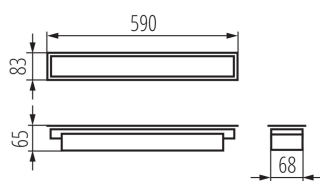

линейно LED осветително тяло

5905339339485

ОБЩИ ДАННИ:

Цвят: черен

Място на монтаж: за вграждане в таван

Място на приложение: на закрито

Минимално разстояние от осветявания обект : 0,5m

Възможност за използване с димер : не

Посока на светене на осветителното тяло : долна страна

Дължина [mm]: 590

Широчина [mm]: 83

Височина [mm]: 65

Интегриран LED източник на светлина : да

ТЕХНИЧЕСКИ ДАННИ:

Номинално напрежение [V]: 220-240 AC

Номинална честота [Hz]: 50

Грамаж [g]: 1110

Дължина на единична опаковка [cm]: 75

Ширина на единична опаковка [cm]: 11

Височина на единична опаковка [cm]: 7

Тегло на кашон [kg]: 1.11

Ширина на кашон [cm]: 11

Височина на кашон [cm]: 7

Дължина на кашон [cm]: 75

Вместимост на кашон [m³]: 0.005775

ДОПЪЛНИТЕЛНА ИНФОРМАЦИЯ:

- 5-годишна Гаранция при спазване на гаранционните условия, достъпни в уебсайта

KANLUX S.A. (kat 33948) AL-SL-NW-MAT-B-PT / LDC (Polar)