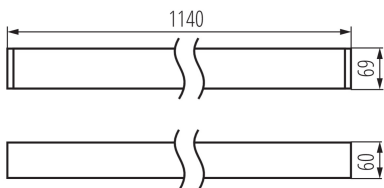

линейно LED осветително тяло

5905339342287

ОБЩИ ДАННИ:

Цвят: бял

Място на монтаж: за монтаж върху таван

Място на приложение: на закрито

Минимално разстояние от осветявания обект : 0,5m

Възможност за използване с димер : DALI

Посока на светене на осветителното тяло : долна страна

Дължина [mm]: 1140

Широчина [mm]: 60

Височина [mm]: 69

Интегриран LED източник на светлина : да

Version for connection in line [initial element] LF : 34557

Version for connection in line [central element] LM : 34701

Version for connection in line [final element] LL : 34845

Wersja do łączenia w linie [kształtka] LTX1 : 35113

Wersja do łączenia w linie [kształtka] LTX1C : 35137