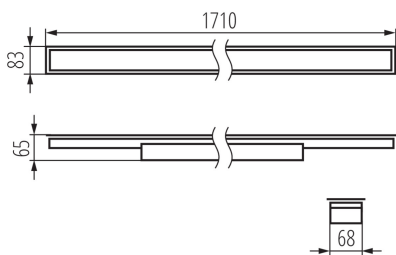

линейно LED осветително тяло

5905339343697

ОБЩИ ДАННИ:

Цвят: бял

Място на монтаж: за вграждане в таван

Място на приложение: на закрито

Минимално разстояние от осветявания обект: 0,5m

Възможност за използване с димер: DALI

Посока на светене на осветителното тяло: долна страна

Дължина [mm]: 1710

Широчина [mm]: 83

Височина [mm]: 65

Интегриран LED източник на светлина: да

ТЕХНИЧЕСКИ ДАННИ:

Номинално напрежение [V]: 220-240 AC

Номинална честота [Hz]: 50

Максимална мощност [W]: 52

Категория на защита от токов удар: I

Материал на дифузера: пластмаса

Вид диод: LED SMD

Светлинен поток [lm]: 6300

Цвят на светлината: бяла

Корелираната цветна температура [K]: 4000

Устойчивост на цвета в елипсите на Макадам: ≤ 3

Индекс на цвето предаване: 80

Експлоатационен срок на лампата [h]: 50000

Коефициент на запазване на светлинния поток на лампата след изтичане на номиналния срок на експлоатация: L90B10

Брой цикли вкл. / изкл.: ≥ 30000

Ъгъл на светене [°]: X85/Y95

Светлинна ефективност на лампата [lm/W]: 121

Обхват на околната температура, на която може да бъде изложен продуктът [°C]: 5÷25

тип абажур: матов

Материал на корпуса: стомана

Вид присъединение: самозаклучващи се клеми

Обхват на напречните сечения на използваните кабели [mm²]: 0,5÷2,5

Време за загряване на лампата [s]: ≤ 1

Време за пускане на лампата [s]: $\leq 0,5$

Степен на защита IP: 20