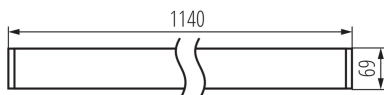

линейно LED осветително тяло

5905339344076

ОБЩИ ДАННИ:

Цвят: бял

Място на монтаж: за монтаж върху таван

Място на приложение: на закрито

Минимално разстояние от осветявания обект : 0,5m

Възможност за използване с димер : не

Посока на светене на осветителното тяло : долна страна

Дължина [mm]: 1140

Широчина [mm]: 60

Височина [mm]: 69

Интегриран LED източник на светлина : да

ТЕХНИЧЕСКИ ДАННИ:

Номинално напрежение [V]: 220-240 AC

Номинална честота [Hz]: 50