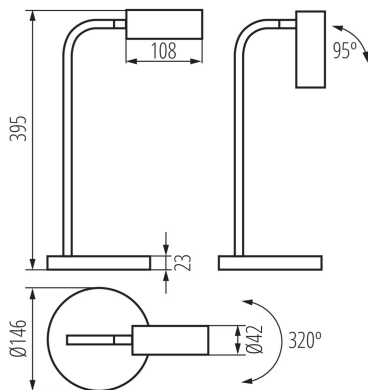

Възможност за използване с димер: не

Бутон за включване: да

Дължина [mm]: 108

Широчина [mm]: 146

Височина [mm]: 395

Диаметър [mm]: 146

Интегриран LED източник на светлина: да

ТЕХНИЧЕСКИ ДАННИ:

Материал на рамото: метал

Вид присъединение: кабел завършен с щепсел

Дължина на проводника [m]: 1.7

Време за загряване на лампата [s]: ≤1

Време за пускане на лампата [s]: ≤0,5

35291 LEADIE LED B

Настолна лампа LED

Осветително тяло, подвижно в хоризонтална равнина
[°]: 320

Осветително тяло, подвижно във вертикална равнина
[°]: 95

Степен на защита IP: 20

ЛОГИСТИЧНИ ДАННИ:

Как е опаковано: 8

Количество бройки в междинна опаковка: 1

Ширина на кашон [cm]: 32.5

Височина на кашон [cm]: 45

Дължина на кашон [cm]: 61.5

Вместимост на кашон [m³]: 0.089944