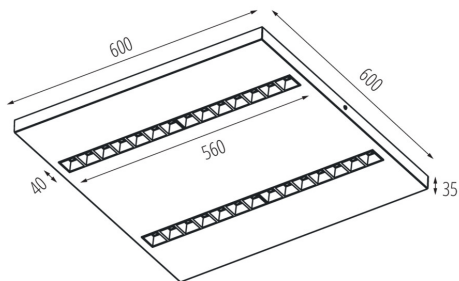

Офис LED осветително тяло за открит монтаж