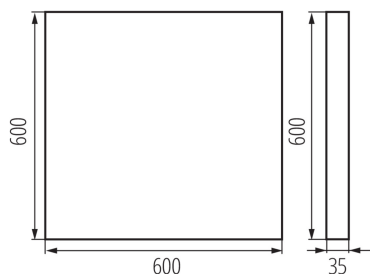

Офис LED осветително тяло за открит монтаж

5905339358103

ОБЩИ ДАННИ:

Цвят: бял

Място на монтаж: за монтаж върху таван

Място на приложение: на закрито

Минимално разстояние от осветявания обект : 0,5m

Възможност за използване с димер: не

Продуктът не е подходящ за прикриване с термоизолационен материал: да

Дължина [mm]: 600

Широчина [mm]: 600

Височина [mm]: 35

Интегриран LED източник на светлина : да

ТЕХНИЧЕСКИ ДАННИ:

Номинално напрежение [V]: 220-240 AC

Номинална честота [Hz]: 50

Максимална мощност [W]: 22W

Категория на защита от токов удар : I

Материал на дифузера: пластмаса

Вид диод: LED SMD

Светлинен поток на осветителното тяло [lm] : 3200

Цвят на светлината: топлобял

Корелираната цветна температура [K]: 3000

Устойчивост на цвета в елипсите на Макадам : ≤ 3

Индекс на цвето предаване: 80

Експлоатационен срок на лампата [h] : 50000

Коефициент на запазване на светлинния поток на лампата след изтичане на номиналния срок на експлоатация: L90B10

Брой цикли вкл. / изкл. : ≥ 30000

Ъгъл на светене [°]: 50

Обхват на околната температура, на която може да бъде изложен продуктът [°C]: 5÷25

тип абажур: растер

Материал на корпуса: метал

Вид присъединение: самозаклучващи се клеми

Обхват на напречните сечения на използваните кабели [mm²]: 1,5÷2,5

Време за загряване на лампата [s] : ≤ 1

Време за пускане на лампата [s] : $\leq 0,5$

Rodzaj soczewki [°]: 50

Степен на защита IP: 20

UGR: ≤ 14

OS RST W N1