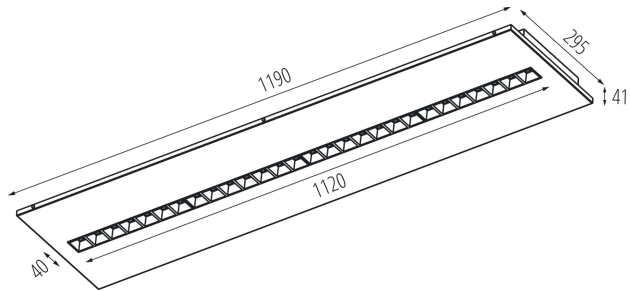

35821 OS-M5D-WW-RST-W-P3

Офис LED осветително тяло за скрит монтаж