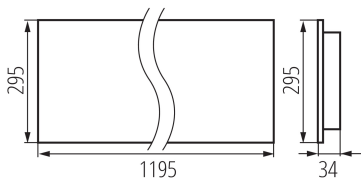

Продуктът не е подходящ за прикриване с термоизолационен материал: да

Дължина [mm]: 1195

Широчина [mm]: 295

Височина [mm]: 34

Интегриран LED източник на светлина : да

ТЕХНИЧЕСКИ ДАННИ:

Номинално напрежение [V]: 220-240 AC

Брой цикли вкл. / изкл. : ≥ 30000

Ъгъл на светене [°]: 50

Обхват на околната температура, на която може да бъде изложен продуктът [°C]: 5÷25

тип абажур: растер

Материал на корпуса: метал

Вид присъединение: самозаклучващи се клеми

Обхват на напречните сечения на използваните кабели [mm²]: 1,5÷2,5

Време за загряване на лампата [s] : ≤ 1

Време за пускане на лампата [s] : $\leq 0,5$

Rodzaj soczewki [°]: 50

Степен на защита IP: 20

35821 OS-M5D-WW-RST-W-P3