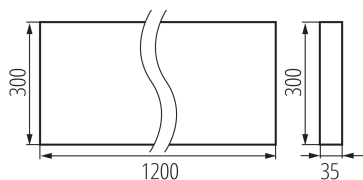

Дължина [mm]: 1200

Широчина [mm]: 300

Височина [mm]: 35

Интегриран LED източник на светлина: да

Брой цикли вкл. / изкл.:  $\geq 30000$

Ъгъл на светене [°]: 50

Обхват на околната температура, на която може да бъде изложен продуктът [°C]: 5÷25

тип абажур: растер

Материал на корпуса: метал

Вид присъединение: самозаклучващи се клеми

Обхват на напречните сечения на използваните кабели [mm<sup>2</sup>]: 1,5÷2,5

Време за загряване на лампата [s]:  $\leq 1$

Време за пускане на лампата [s]:  $\leq 0,5$

Rodzaj soczewki [°]: 50

Степен на защита IP: 20