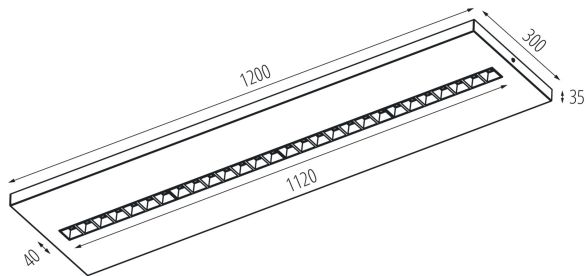

Офис LED осветително тяло за открит монтаж