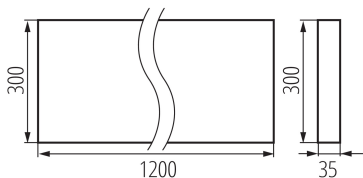

Офис LED осветително тяло за открит монтаж

5905339358318

ОБЩИ ДАННИ:

Цвят: бял

Място на монтаж: за монтаж върху таван

Място на приложение: на закрито

Минимално разстояние от осветявания обект: 0,5m

Възможност за използване с димер: не

Продуктът не е подходящ за прикриване с термоизолационен материал: да

Дължина [mm]: 1200

Широчина [mm]: 300

Височина [mm]: 35

Интегриран LED източник на светлина: да

ТЕХНИЧЕСКИ ДАННИ:

Номинално напрежение [V]: 220-240 AC

Номинална честота [Hz]: 50

Максимална мощност [W]: 31W

Категория на защита от токов удар: I

Материал на дифузера: пластмаса

Вид диод: LED SMD

Светлинен поток на осветителното тяло [lm]: 4300

Цвят на светлината: бяла

Корелираната цветна температура [K]: 4000

Устойчивост на цвета в елипсите на Макадам: ≤ 3

Индекс на цвето предаване: 80

Експлоатационен срок на лампата [h]: 50000

Коефициент на запазване на светлинния поток на лампата след изтичане на номиналния срок на експлоатация: L90B10

Брой цикли вкл. / изкл.: ≥ 30000

Ъгъл на светене [°]: 50

Обхват на околната температура, на която може да бъде изложен продуктът [°C]: 5÷25

тип абажур: растер

Материал на корпуса: метал

Вид присъединение: самозаклучващи се клеми

Обхват на напречните сечения на използваните кабели [mm²]: 1,5÷2,5

Време за загряване на лампата [s]: ≤ 1

Време за пускане на лампата [s]: $\leq 0,5$

Rodzaj soczewki [°]: 50

Степен на защита IP: 20