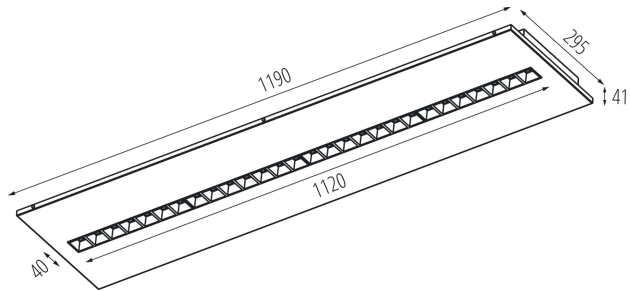

Офис LED осветително тяло за скрит монтаж