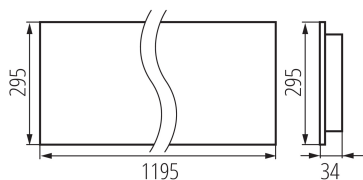

Офис LED осветително тяло за скрит монтаж

5905339358332

ОБЩИ ДАННИ:

Цвят: бял

Място на монтаж: за вграждане в таван

Място на приложение: на закрито

Минимално разстояние от осветявания обект : 0,5m

Възможност за използване с димер: не

Продуктът не е подходящ за прикриване с термоизолационен материал: да

Дължина [mm]: 1195

Широчина [mm]: 295

Височина [mm]: 34

Интегриран LED източник на светлина : да

ТЕХНИЧЕСКИ ДАННИ:

Номинално напрежение [V]: 220-240 AC

Номинална честота [Hz]: 50

Максимална мощност [W]: 31W

Категория на защита от токов удар : I

Материал на дифузера: пластмаса

Вид диод: LED SMD

Светлинен поток на осветителното тяло [lm] : 4300

Цвят на светлината: бяла

Корелираната цветна температура [K]: 4000

Устойчивост на цвета в елипсите на Макадам : ≤ 3

Индекс на цвето предаване: 80

Експлоатационен срок на лампата [h] : 50000

Коефициент на запазване на светлинния поток на лампата след изтичане на номиналния срок на експлоатация: L90B10

Брой цикли вкл. / изкл. : ≥ 30000

Ъгъл на светене [°]: 50

Обхват на околната температура, на която може да бъде изложен продуктът [°C]: 5÷25

тип абажур: растер

Материал на корпуса: метал

Вид присъединение: самозаклучващи се клеми

Обхват на напречните сечения на използваните кабели [mm²]: 1,5÷2,5

Време за загряване на лампата [s] : ≤ 1

Време за пускане на лампата [s] : $\leq 0,5$

Rodzaj soczewki [°]: 50

Степен на защита IP: 20