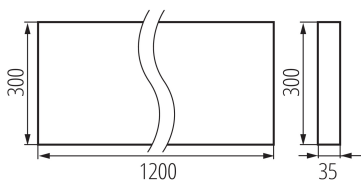

Офис LED осветително тяло за открит монтаж

5905339358356

ОБЩИ ДАННИ:

Цвят: бял

Място на монтаж: за монтаж върху таван

Място на приложение: на закрито

Минимално разстояние от осветявания обект : 0,5m

Възможност за използване с димер: не

Продуктът не е подходящ за прикриване с термоизолационен материал: да

Дължина [mm]: 1200

Широчина [mm]: 300

Височина [mm]: 35

Интегриран LED източник на светлина : да

ТЕХНИЧЕСКИ ДАННИ:

Номинално напрежение [V]: 220-240 AC

Номинална честота [Hz]: 50

Максимална мощност [W]: 39W

Категория на защита от токов удар : I

Материал на дифузера: пластмаса

Вид диод: LED SMD

Светлинен поток на осветителното тяло [lm] : 5400

Цвят на светлината: бяла

Корелираната цветна температура [K]: 4000

Устойчивост на цвета в елипсите на Макадам : ≤ 3

Индекс на цвето предаване: 80

Експлоатационен срок на лампата [h] : 50000

Коефициент на запазване на светлинния поток на лампата след изтичане на номиналния срок на експлоатация: L90B10

Брой цикли вкл. / изкл. : ≥ 30000

Ъгъл на светене [°]: 50

Обхват на околната температура, на която може да бъде изложен продуктът [°C]: 5÷25

тип абажур: растер

Материал на корпуса: метал

Вид присъединение: самозаклучващи се клеми

Обхват на напречните сечения на използваните кабели [mm²]: 1,5÷2,5

Време за загряване на лампата [s] : ≤ 1

Време за пускане на лампата [s] : $\leq 0,5$

Rodzaj soczewki [°]: 50

Степен на защита IP: 20