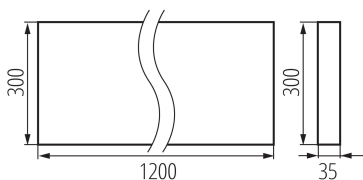

Брой цикли вкл. / изкл.: ≥ 30000

Ъгъл на светене [°]: 80

Обхват на околната температура, на която може да бъде изложен продуктът [°C]: 5÷25

тип абажур: растер

Материал на корпуса: метал

Вид присъединение: самозаклучващи се клеми

Обхват на напречните сечения на използваните кабели [mm²]: 1,5÷2,5

Време за загряване на лампата [s]: ≤ 1

Време за пускане на лампата [s]: $\leq 0,5$

Rodzaj soczewki [°]: 80

Степен на защита IP: 20

Офис LED осветително тяло за открит монтаж