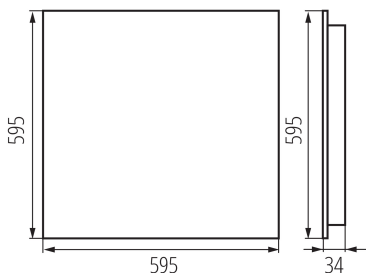

Офис LED осветително тяло за скрит монтаж

5905339358646

ОБЩИ ДАННИ:

Цвят: бял

Място на монтаж: за вграждане в таван

Място на приложение: на закрито

Минимално разстояние от осветявания обект : 0,5m

Възможност за използване с димер: не

Продуктът не е подходящ за прикриване с термоизолационен материал: да

Дължина [mm]: 595

Широчина [mm]: 595

Височина [mm]: 34

Интегриран LED източник на светлина : да

ТЕХНИЧЕСКИ ДАННИ:

Номинално напрежение [V]: 220-240 AC

Номинална честота [Hz]: 50

Максимална мощност [W]: 31W

Категория на защита от токов удар : I

Материал на дифузера: пластмаса

Вид диод: LED SMD

Светлинен поток на осветителното тяло [lm] : 4300

Цвят на светлината: бяла

Корелираната цветна температура [K]: 4000

Устойчивост на цвета в елипсите на Макадам : ≤ 3

Индекс на цвето предаване: 80

Експлоатационен срок на лампата [h] : 50000

Коефициент на запазване на светлинния поток на лампата след изтичане на номиналния срок на експлоатация: L90B10

Брой цикли вкл. / изкл. : ≥ 30000

Ъгъл на светене [°]: 80

Обхват на околната температура, на която може да бъде изложен продуктът [°C]: 5÷25

тип абажур: растер

Материал на корпуса: метал

Вид присъединение: самозаклучващи се клеми

Обхват на напречните сечения на използваните кабели [mm²]: 1,5÷2,5

Време за загряване на лампата [s] : ≤ 1

Време за пускане на лампата [s] : $\leq 0,5$

Rodzaj soczewki [°]: 80

Степен на защита IP: 20

UGR: ≤ 15