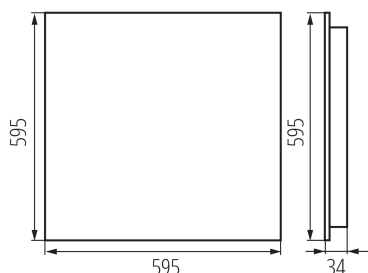

Офис LED осветително тяло за скрит монтаж

5905339358684

ОБЩИ ДАННИ:

Цвят: бял

Място на монтаж: за вграждане в таван

Място на приложение: на закрито

Минимално разстояние от осветявания обект : 0,5m

Възможност за използване с димер: не

Продуктът не е подходящ за прикриване с термоизолационен материал: да

Дължина [mm]: 595

Широчина [mm]: 595

Височина [mm]: 34

Интегриран LED източник на светлина : да

ТЕХНИЧЕСКИ ДАННИ:

Номинално напрежение [V]: 220-240 AC

Номинална честота [Hz]: 50

Максимална мощност [W]: 39W

Категория на защита от токов удар : I

Материал на дифузера: пластмаса

Вид диод: LED SMD

Светлинен поток на осветителното тяло [lm] : 5400

Цвят на светлината: бяла

Корелираната цветна температура [K]: 4000

Устойчивост на цвета в елипсите на Макадам : ≤ 3

Индекс на цвето предаване: 80

Експлоатационен срок на лампата [h] : 50000

Коефициент на запазване на светлинния поток на лампата след изтичане на номиналния срок на експлоатация: L90B10

Брой цикли вкл. / изкл. : ≥ 30000

Ъгъл на светене [°]: 80

Обхват на околната температура, на която може да бъде изложен продуктът [°C]: 5÷25

тип абажур: растер

Материал на корпуса: метал

Вид присъединение: самозаклучващи се клеми

Обхват на напречните сечения на използваните кабели [mm²]: 1,5÷2,5

Време за загряване на лампата [s] : ≤ 1

Време за пускане на лампата [s] : $\leq 0,5$

Rodzaj soczewki [°]: 80

Степен на защита IP: 20

UGR: ≤ 16