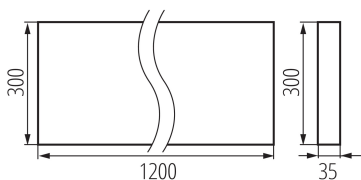

Дължина [mm]: 1200

Широчина [mm]: 300

Височина [mm]: 35

Интегриран LED източник на светлина: да

Брой цикли вкл. / изкл.:  $\geq 30000$

Ъгъл на светене [°]: 80

Обхват на околната температура, на която може да бъде изложен продуктът [°C]: 5÷25

тип абажур: растер

Материал на корпуса: метал

Вид присъединение: самозаклучващи се клеми

Обхват на напречните сечения на използваните кабели [mm<sup>2</sup>]: 1,5÷2,5

Време за загряване на лампата [s]:  $\leq 1$

Време за пускане на лампата [s]:  $\leq 0,5$

Rodzaj soczewki [°]: 80

Степен на защита IP: 20