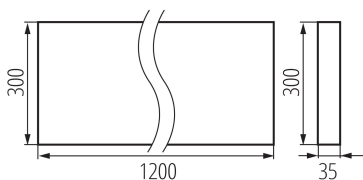

Офис LED осветително тяло за открит монтаж

5905339359551

ОБЩИ ДАННИ:

Цвят: черен

Място на монтаж: за монтаж върху таван

Място на приложение: на закрито

Минимално разстояние от осветявания обект : 0,5m

Възможност за използване с димер: не

Продуктът не е подходящ за прикриване с термоизолационен материал: да

Дължина [mm]: 1200

Широчина [mm]: 300

Височина [mm]: 35

Интегриран LED източник на светлина : да

ТЕХНИЧЕСКИ ДАННИ:

Номинално напрежение [V]: 220-240 AC

Номинална честота [Hz]: 50

Максимална мощност [W]: 22W

Категория на защита от токов удар : I

Материал на дифузера: пластмаса

Вид диод: LED SMD

Светлинен поток на осветителното тяло [lm] : 2800

Цвят на светлината: бяла

Корелираната цветна температура [K]: 4000

Устойчивост на цвета в елипсите на Макадам : ≤ 3

Индекс на цвето предаване: 80

Експлоатационен срок на лампата [h] : 50000

Коефициент на запазване на светлинния поток на лампата след изтичане на номиналния срок на експлоатация: L90B10

Брой цикли вкл. / изкл. : ≥ 30000

Ъгъл на светене [°]: 50

Обхват на околната температура, на която може да бъде изложен продуктът [°C]: 5÷25

тип абажур: растер

Материал на корпуса: метал

Вид присъединение: самозаклучващи се клеми

Обхват на напречните сечения на използваните кабели [mm²]: 1,5÷2,5

Време за загряване на лампата [s] : ≤ 1

Време за пускане на лампата [s] : $\leq 0,5$

Rodzaj soczewki [°]: 50

Степен на защита IP: 20