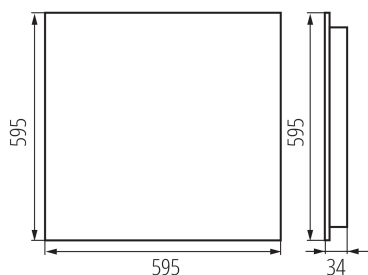

Офис LED осветително тяло за скрит монтаж

5905339359568

ОБЩИ ДАННИ:

Цвят: черен

Място на монтаж: за вграждане в таван

Място на приложение: на закрито

Минимално разстояние от осветявания обект : 0,5m

Възможност за използване с димер: не

Продуктът не е подходящ за прикриване с термоизолационен материал: да

Дължина [mm]: 595

Широчина [mm]: 595

Височина [mm]: 34

Интегриран LED източник на светлина : да

ТЕХНИЧЕСКИ ДАННИ:

Номинално напрежение [V]: 220-240 AC

Номинална честота [Hz]: 50

Максимална мощност [W]: 22W

Категория на защита от токов удар : I

Материал на дифузера: пластмаса

Вид диод: LED SMD

Светлинен поток на осветителното тяло [lm] : 2800

Цвят на светлината: бяла

Корелираната цветна температура [K]: 4000

Устойчивост на цвета в елипсите на Макадам : ≤ 3

Индекс на цвето предаване: 80

Експлоатационен срок на лампата [h] : 50000

Коефициент на запазване на светлинния поток на лампата след изтичане на номиналния срок на експлоатация: L90B10

Брой цикли вкл. / изкл. : ≥ 30000

Ъгъл на светене [°]: 50

Обхват на околната температура, на която може да бъде изложен продуктът [°C]: 5÷25

тип абажур: растер

Материал на корпуса: метал

Вид присъединение: самозаклучващи се клеми

Обхват на напречните сечения на използваните кабели [mm²]: 1,5÷2,5

Време за загряване на лампата [s] : ≤ 1

Време за пускане на лампата [s] : $\leq 0,5$

Rodzaj soczewki [°]: 50

Степен на защита IP: 20

UGR: ≤ 14