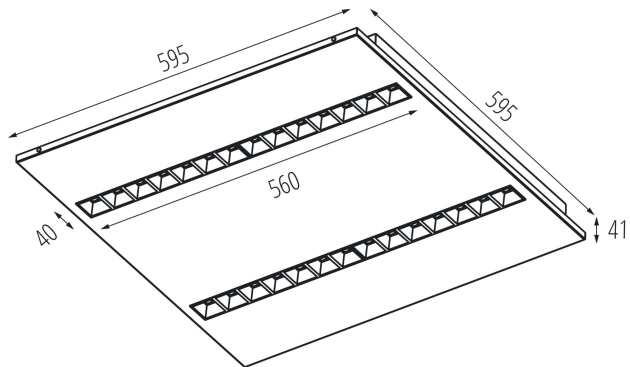

Офис LED осветително тяло за скрит монтаж