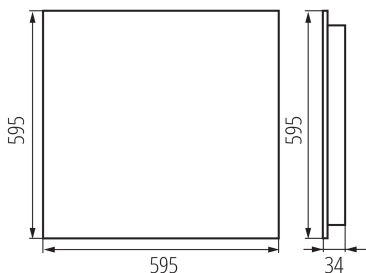

Офис LED осветително тяло за скрит монтаж

5905339359643

ОБЩИ ДАННИ:

Цвят: черен

Място на монтаж: за вграждане в таван

Място на приложение: на закрито

Минимално разстояние от осветявания обект : 0,5m

Възможност за използване с димер: не

Продуктът не е подходящ за прикриване с термоизолационен материал: да

Дължина [mm]: 595

Широчина [mm]: 595

Височина [mm]: 34

Интегриран LED източник на светлина : да

ТЕХНИЧЕСКИ ДАННИ:

Номинално напрежение [V]: 220-240 AC

Номинална честота [Hz]: 50

Максимална мощност [W]: 39W

Категория на защита от токов удар : I

Материал на дифузера: пластмаса

Вид диод: LED SMD

Светлинен поток на осветителното тяло [lm] : 4800

Цвят на светлината: бяла

Корелираната цветна температура [K]: 4000

Устойчивост на цвета в елипсите на Макадам : ≤ 3

Индекс на цвето предаване: 80

Експлоатационен срок на лампата [h] : 50000

Коефициент на запазване на светлинния поток на лампата след изтичане на номиналния срок на експлоатация: L90B10

Брой цикли вкл. / изкл. : ≥ 30000

Ъгъл на светене [°]: 50

Обхват на околната температура, на която може да бъде изложен продуктът [°C]: 5÷25

тип абажур: растер

Материал на корпуса: метал

Вид присъединение: самозаклучващи се клеми

Обхват на напречните сечения на използваните кабели [mm²]: 1,5÷2,5

Време за загряване на лампата [s] : ≤ 1

Време за пускане на лампата [s] : $\leq 0,5$

Rodzaj soczewki [°]: 50

Степен на защита IP: 20

UGR: ≤ 16