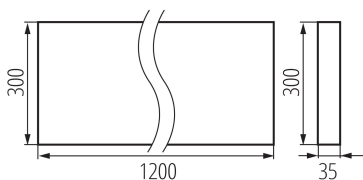

Дължина [mm]: 1200

Широчина [mm]: 300

Височина [mm]: 35

Интегриран LED източник на светлина: да

Брой цикли вкл. / изкл.:  $\geq 30000$

Ъгъл на светене [°]: 50

Обхват на околната температура, на която може да бъде изложен продуктът [°C]: 5÷25

тип абажур: растер

Материал на корпуса: метал

Вид присъединение: самозаклучващи се клеми

Обхват на напречните сечения на използваните кабели [mm<sup>2</sup>]: 1,5÷2,5

Време за загряване на лампата [s]:  $\leq 1$

Време за пускане на лампата [s]:  $\leq 0,5$

Rodzaj soczewki [°]: 50

Степен на защита IP: 20