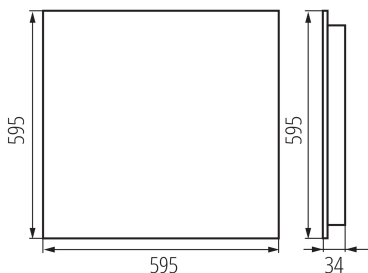

Офис LED осветително тяло за скрит монтаж

5905339359681

ОБЩИ ДАННИ:

Цвят: черен

Място на монтаж: за вграждане в таван

Място на приложение: на закрито

Минимално разстояние от осветявания обект : 0,5m

Възможност за използване с димер: не

Продуктът не е подходящ за прикриване с термоизолационен материал: да

Дължина [mm]: 595

Широчина [mm]: 595

Височина [mm]: 34

Интегриран LED източник на светлина : да

ТЕХНИЧЕСКИ ДАННИ:

Номинално напрежение [V]: 220-240 AC

Номинална честота [Hz]: 50

Максимална мощност [W]: 49W

Категория на защита от токов удар : I

Материал на дифузера: пластмаса

Вид диод: LED SMD

Светлинен поток на осветителното тяло [lm] : 5600

Цвят на светлината: бяла

Корелираната цветна температура [K]: 4000

Устойчивост на цвета в елипсите на Макадам : ≤ 3

Индекс на цвето предаване: 80

Експлоатационен срок на лампата [h] : 50000

Коефициент на запазване на светлинния поток на лампата след изтичане на номиналния срок на експлоатация: L90B10

Брой цикли вкл. / изкл. : ≥ 30000

Ъгъл на светене [°]: 50

Обхват на околната температура, на която може да бъде изложен продуктът [°C]: 5÷25

тип абажур: растер

Материал на корпуса: метал

Вид присъединение: самозаклучващи се клеми

Обхват на напречните сечения на използваните кабели [mm²]: 1,5÷2,5

Време за загряване на лампата [s] : ≤ 1

Време за пускане на лампата [s] : $\leq 0,5$

Rodzaj soczewki [°]: 50

Степен на защита IP: 20

UGR: ≤ 16