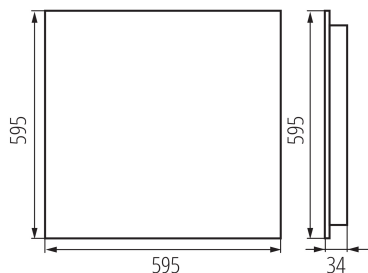

Офис LED осветително тяло за скрит монтаж

5905339359889

ОБЩИ ДАННИ:

Цвят: черен

Място на монтаж: за вграждане в таван

Място на приложение: на закрито

Минимално разстояние от осветявания обект : 0,5m

Възможност за използване с димер: не

Продуктът не е подходящ за прикриване с термоизолационен материал: да

Дължина [mm]: 595

Широчина [mm]: 595

Височина [mm]: 34

Интегриран LED източник на светлина : да

ТЕХНИЧЕСКИ ДАННИ:

Номинално напрежение [V]: 220-240 AC

Номинална честота [Hz]: 50

Максимална мощност [W]: 22W

Категория на защита от токов удар : I

Материал на дифузера: пластмаса

Вид диод: LED SMD

Светлинен поток на осветителното тяло [lm] : 2800

Цвят на светлината: бяла

Корелираната цветна температура [K]: 4000

Устойчивост на цвета в елипсите на Макадам : ≤ 3

Индекс на цвето предаване: 80

Експлоатационен срок на лампата [h] : 50000

Коефициент на запазване на светлинния поток на лампата след изтичане на номиналния срок на експлоатация: L90B10

Брой цикли вкл. / изкл. : ≥ 30000

Ъгъл на светене [°]: 80

Обхват на околната температура, на която може да бъде изложен продуктът [°C]: 5÷25

тип абажур: растер

Материал на корпуса: метал

Вид присъединение: самозаклучващи се клеми

Обхват на напречните сечения на използваните кабели [mm²]: 1,5÷2,5

Време за загряване на лампата [s] : ≤ 1

Време за пускане на лампата [s] : $\leq 0,5$

Rodzaj soczewki [°]: 80

Степен на защита IP: 20

UGR: ≤ 14