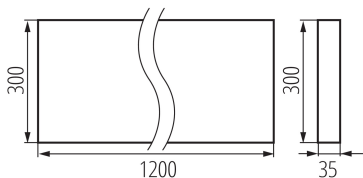

Дължина [mm]: 1200

Широчина [mm]: 300

Височина [mm]: 35

Интегриран LED източник на светлина: да

Брой цикли вкл. / изкл.:  $\geq 30000$

Ъгъл на светене [°]: 80

Обхват на околната температура, на която може да бъде изложен продуктът [°C]: 5÷25

тип абажур: растер

Материал на корпуса: метал

Вид присъединение: самозаклучващи се клеми

Обхват на напречните сечения на използваните кабели [mm<sup>2</sup>]: 1,5÷2,5

Време за загряване на лампата [s]:  $\leq 1$

Време за пускане на лампата [s]:  $\leq 0,5$

Rodzaj soczewki [°]: 80

Степен на защита IP: 20