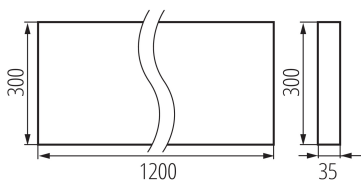

Брой цикли вкл. / изкл.: ≥ 30000

Ъгъл на светене [°]: 80

Обхват на околната температура, на която може да бъде изложен продуктът [°C]: 5÷25

тип абажур: растер

Материал на корпуса: метал

Вид присъединение: самозаклучващи се клеми

Обхват на напречните сечения на използваните кабели [mm²]: 1,5÷2,5

Време за загряване на лампата [s]: ≤ 1

Време за пускане на лампата [s]: $\leq 0,5$

Rodzaj soczewki [°]: 80

Степен на защита IP: 20

Офис LED осветително тяло за открит монтаж