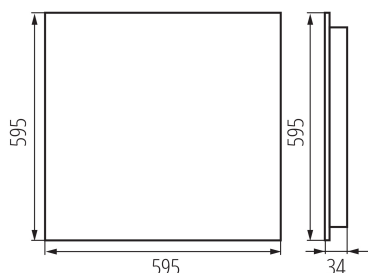

Продуктът не е подходящ за прикриване с термоизолационен материал: да

Дължина [mm]: 595

Широчина [mm]: 595

Височина [mm]: 34

Интегриран LED източник на светлина : да

ТЕХНИЧЕСКИ ДАННИ:

Номинално напрежение [V]: 220-240 AC

Обхват на напречните сечения на използваните кабели [mm²]: 1,5÷2,5

Време за загряване на лампата [s] : ≤ 1

Време за пускане на лампата [s] : $\leq 0,5$

Rodzaj soczewki [°]: 80

Степен на защита IP: 20

UGR: ≤ 16