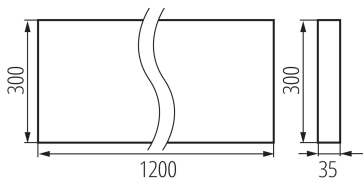

Дължина [mm]: 1200

Широчина [mm]: 300

Височина [mm]: 35

Интегриран LED източник на светлина : да

Брой цикли вкл. / изкл. :  $\geq 30000$

Ъгъл на светене [°]: 80

Обхват на околната температура, на която може да бъде изложен продуктът [°C]: 5÷25

тип абажур: растер

Материал на корпуса: метал

Вид присъединение: самозаклучващи се клеми

Обхват на напречните сечения на използваните кабели [mm<sup>2</sup>]: 1,5÷2,5

Време за загряване на лампата [s] :  $\leq 1$

Време за пускане на лампата [s] :  $\leq 0,5$

Rodzaj soczewki [°]: 80

Степен на защита IP: 20