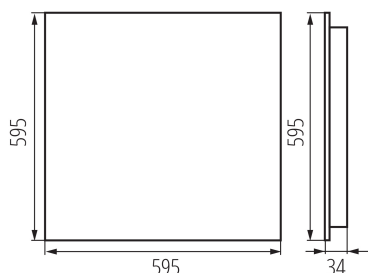

Продуктът не е подходящ за прикриване с термоизолационен материал: да

Дължина [mm]: 595

Широчина [mm]: 595

Височина [mm]: 34

Интегриран LED източник на светлина : да

ТЕХНИЧЕСКИ ДАННИ:

Номинално напрежение [V]: 220-240 AC

Обхват на напречните сечения на използваните кабели [mm²]: 1,5÷2,5

Време за загряване на лампата [s] : ≤ 1

Време за пускане на лампата [s] : $\leq 0,5$

Rodzaj soczewki [°]: 50

Степен на защита IP: 20

UGR: ≤ 14