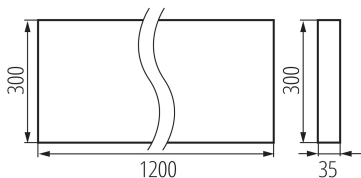

Офис LED осветително тяло за открит монтаж

5905339360717

ОБЩИ ДАННИ:

Цвят: бял

Място на монтаж: за монтаж върху таван

Място на приложение: на закрито

Минимално разстояние от осветявания обект : 0,5m

Възможност за използване с димер: не

Продуктът не е подходящ за прикриване с термоизолационен материал: да

Дължина [mm]: 1200

Широчина [mm]: 300

Височина [mm]: 35

Интегриран LED източник на светлина : да

ТЕХНИЧЕСКИ ДАННИ:

Номинално напрежение [V]: 220-240 AC

Номинална честота [Hz]: 50

Максимална мощност [W]: 31W

Категория на защита от токов удар : I

Материал на дифузера: пластмаса

Вид диод: LED SMD

Светлинен поток на осветителното тяло [lm] : 4300

Цвят на светлината: neutral warm white

Корелираната цветна температура [K]: 3500

Устойчивост на цвета в елипсите на Макадам : ≤ 3

Индекс на цвето предаване: 80

Експлоатационен срок на лампата [h] : 50000

Коефициент на запазване на светлинния поток на лампата след изтичане на номиналния срок на експлоатация: L90B10

Брой цикли вкл. / изкл. : ≥ 30000

Ъгъл на светене [°]: 50

Обхват на околната температура, на която може да бъде изложен продуктът [°C]: 5÷25

тип абажур: растер

Материал на корпуса: метал

Вид присъединение: самозаклучващи се клеми

Обхват на напречните сечения на използваните кабели [mm²]: 1,5÷2,5

Време за загряване на лампата [s] : ≤ 1

Време за пускане на лампата [s] : $\leq 0,5$

Rodzaj soczewki [°]: 50

Степен на защита IP: 20