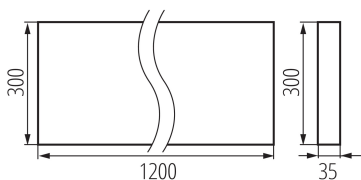

Офис LED осветително тяло за открит монтаж

5905339360755

ОБЩИ ДАННИ:

Цвят: бял

Място на монтаж: за монтаж върху таван

Място на приложение: на закрито

Минимално разстояние от осветявания обект: 0,5m

Възможност за използване с димер: не

Продуктът не е подходящ за прикриване с термоизолационен материал: да

Дължина [mm]: 1200

Широчина [mm]: 300

Височина [mm]: 35

Интегриран LED източник на светлина: да

ТЕХНИЧЕСКИ ДАННИ:

Номинално напрежение [V]: 220-240 AC

Номинална честота [Hz]: 50

Максимална мощност [W]: 39W

Категория на защита от токов удар: I

Материал на дифузера: пластмаса

Вид диод: LED SMD

Светлинен поток на осветителното тяло [lm]: 5400

Цвят на светлината: neutral warm white

Корелираната цветна температура [K]: 3500

Устойчивост на цвета в елипсите на Макадам: ≤ 3

Индекс на цвето предаване: 80

Експлоатационен срок на лампата [h]: 50000

Коефициент на запазване на светлинния поток на лампата след изтичане на номиналния срок на експлоатация: L90B10

Брой цикли вкл. / изкл.: ≥ 30000

Ъгъл на светене [°]: 50

Обхват на околната температура, на която може да бъде изложен продуктът [°C]: 5÷25

тип абажур: растер

Материал на корпуса: метал

Вид присъединение: самозаклучващи се клеми

Обхват на напречните сечения на използваните кабели [mm²]: 1,5÷2,5

Време за загряване на лампата [s]: ≤ 1

Време за пускане на лампата [s]: $\leq 0,5$

Rodzaj soczewki [°]: 50

Степен на защита IP: 20