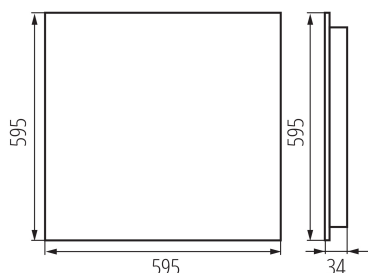

Офис LED осветително тяло за скрит монтаж

5905339360762

ОБЩИ ДАННИ:

Цвят: бял

Място на монтаж: за вграждане в таван

Място на приложение: на закрито

Минимално разстояние от осветявания обект : 0,5m

Възможност за използване с димер: не

Продуктът не е подходящ за прикриване с термоизолационен материал: да

Дължина [mm]: 595

Широчина [mm]: 595

Височина [mm]: 34

Интегриран LED източник на светлина : да

ТЕХНИЧЕСКИ ДАННИ:

Номинално напрежение [V]: 220-240 AC

Номинална честота [Hz]: 50

Максимална мощност [W]: 39W

Категория на защита от токов удар : I

Материал на дифузера: пластмаса

Вид диод: LED SMD

Светлинен поток на осветителното тяло [lm] : 5400

Цвят на светлината: neutral warm white

Корелираната цветна температура [K]: 3500

Устойчивост на цвета в елипсите на Макадам : ≤ 3

Индекс на цвето предаване: 80

Експлоатационен срок на лампата [h] : 50000

Коефициент на запазване на светлинния поток на лампата след изтичане на номиналния срок на експлоатация: L90B10

Брой цикли вкл. / изкл. : ≥ 30000

Ъгъл на светене [°]: 50

Обхват на околната температура, на която може да бъде изложен продуктът [°C]: 5÷25

тип абажур: растер

Материал на корпуса: метал

Вид присъединение: самозаклучващи се клеми

Обхват на напречните сечения на използваните кабели [mm²]: 1,5÷2,5

Време за загряване на лампата [s] : ≤ 1

Време за пускане на лампата [s] : $\leq 0,5$

Rodzaj soczewki [°]: 50

Степен на защита IP: 20

UGR: ≤ 16