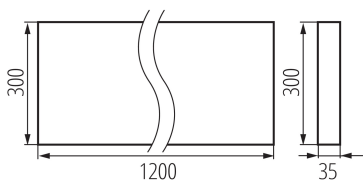

Офис LED осветително тяло за открит монтаж

5905339360793

ОБЩИ ДАННИ:

Цвят: бял

Място на монтаж: за монтаж върху таван

Място на приложение: на закрито

Минимално разстояние от осветявания обект: 0,5m

Възможност за използване с димер: не

Продуктът не е подходящ за прикриване с термоизолационен материал: да

Дължина [mm]: 1200

Широчина [mm]: 300

Височина [mm]: 35

Интегриран LED източник на светлина: да

ТЕХНИЧЕСКИ ДАННИ:

Номинално напрежение [V]: 220-240 AC

Номинална честота [Hz]: 50

Максимална мощност [W]: 49W

Категория на защита от токов удар: I

Материал на дифузера: пластмаса

Вид диод: LED SMD

Светлинен поток на осветителното тяло [lm]: 6300

Цвят на светлината: neutral warm white

Корелираната цветна температура [K]: 3500

Устойчивост на цвета в елипсите на Макадам: ≤ 3

Индекс на цвето предаване: 80

Експлоатационен срок на лампата [h]: 50000

Коефициент на запазване на светлинния поток на лампата след изтичане на номиналния срок на експлоатация: L90B10

Брой цикли вкл. / изкл.: ≥ 30000

Ъгъл на светене [°]: 50

Обхват на околната температура, на която може да бъде изложен продуктът [°C]: 5÷25

тип абажур: растер

Материал на корпуса: метал

Вид присъединение: самозакljučващи се клеми

Обхват на напречните сечения на използваните кабели [mm²]: 1,5÷2,5

Време за загряване на лампата [s]: ≤ 1

Време за пускане на лампата [s]: $\leq 0,5$

Rodzaj soczewki [°]: 50

Степен на защита IP: 20