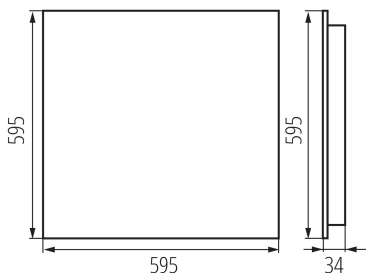

Офис LED осветително тяло за скрит монтаж

5905339360809

ОБЩИ ДАННИ:

Цвят: бял

Място на монтаж: за вграждане в таван

Място на приложение: на закрито

Минимално разстояние от осветявания обект : 0,5m

Възможност за използване с димер: не

Продуктът не е подходящ за прикриване с термоизолационен материал: да

Дължина [mm]: 595

Широчина [mm]: 595

Височина [mm]: 34

Интегриран LED източник на светлина : да

ТЕХНИЧЕСКИ ДАННИ:

Номинално напрежение [V]: 220-240 AC

Номинална честота [Hz]: 50

Максимална мощност [W]: 49W

Категория на защита от токов удар : I

Материал на дифузера: пластмаса

Вид диод: LED SMD

Светлинен поток на осветителното тяло [lm] : 6300

Цвят на светлината: neutral warm white

Корелираната цветна температура [K]: 3500

Устойчивост на цвета в елипсите на Макадам : ≤ 3

Индекс на цвето предаване: 80

Експлоатационен срок на лампата [h] : 50000

Коефициент на запазване на светлинния поток на лампата след изтичане на номиналния срок на експлоатация: L90B10

Брой цикли вкл. / изкл. : ≥ 30000

Ъгъл на светене [°]: 50

Обхват на околната температура, на която може да бъде изложен продуктът [°C]: 5÷25

тип абажур: растер

Материал на корпуса: метал

Вид присъединение: самозаклучващи се клеми

Обхват на напречните сечения на използваните кабели [mm²]: 1,5÷2,5

Време за загряване на лампата [s] : ≤ 1

Време за пускане на лампата [s] : $\leq 0,5$

Rodzaj soczewki [°]: 50

Степен на защита IP: 20

UGR: ≤ 16