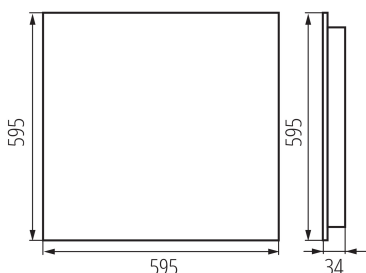

Обхват на напречните сечения на използваните кабели [mm²]: 1,5÷2,5

Време за загряване на лампата [s] : ≤ 1

Време за пускане на лампата [s] : $\leq 0,5$

Rodzaj soczewki [°]: 80

Степен на защита IP: 20

UGR: ≤ 14