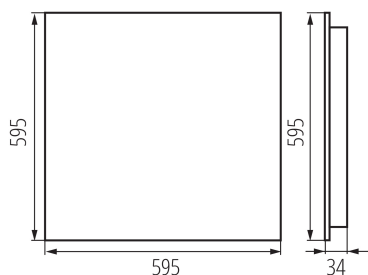

Продуктът не е подходящ за прикриване с термоизолационен материал: да

Дължина [mm]: 595

Широчина [mm]: 595

Височина [mm]: 34

Интегриран LED източник на светлина : да

ТЕХНИЧЕСКИ ДАННИ:

Номинално напрежение [V]: 220-240 AC

Обхват на напречните сечения на използваните кабели [mm²]: 1,5÷2,5

Време за загряване на лампата [s] : ≤ 1

Време за пускане на лампата [s] : $\leq 0,5$

Rodzaj soczewki [°]: 80

Степен на защита IP: 20

UGR: ≤ 15