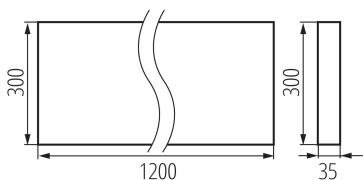

Брой цикли вкл. / изкл.: ≥ 30000

Ъгъл на светене [°]: 80

Обхват на околната температура, на която може да бъде изложен продуктът [°C]: 5÷25

тип абажур: растер

Материал на корпуса: метал

Вид присъединение: самозакljučващи се клеми

Обхват на напречните сечения на използваните кабели [mm²]: 1,5÷2,5

Време за загряване на лампата [s]: ≤ 1

Време за пускане на лампата [s]: $\leq 0,5$

Rodzaj soczewki [°]: 80

Степен на защита IP: 20

Офис LED осветително тяло за открит монтаж