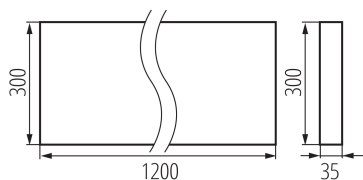

Продуктът не е подходящ за прикриване с термоизолационен материал: да

Дължина [mm]: 1200

Широчина [mm]: 300

Височина [mm]: 35

Интегриран LED източник на светлина: да

ТЕХНИЧЕСКИ ДАННИ:

Номинално напрежение [V]: 220-240 AC

Брой цикли вкл. / изкл.: ≥ 30000

Ъгъл на светене [°]: 80

Обхват на околната температура, на която може да бъде изложен продуктът [°C]: 5÷25

тип абажур: растер

Материал на корпуса: метал

Вид присъединение: самозаклучващи се клеми

Обхват на напречните сечения на използваните кабели [mm²]: 1,5÷2,5

Време за загряване на лампата [s]: ≤ 1

Време за пускане на лампата [s]: $\leq 0,5$

Rodzaj soczewki [°]: 80

Степен на защита IP: 20

Офис LED осветително тяло за открит монтаж