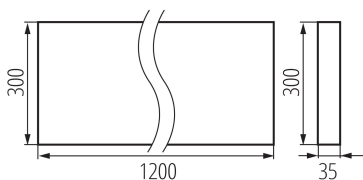

Офис LED осветително тяло за открит монтаж

5905339361318

ОБЩИ ДАННИ:

Цвят: черен

Място на монтаж: за монтаж върху таван

Място на приложение: на закрито

Минимално разстояние от осветявания обект: 0,5m

Възможност за използване с димер: не

Продуктът не е подходящ за прикриване с термоизолационен материал: да

Дължина [mm]: 1200

Широчина [mm]: 300

Височина [mm]: 35

Интегриран LED източник на светлина: да

ТЕХНИЧЕСКИ ДАННИ:

Номинално напрежение [V]: 220-240 AC

Номинална честота [Hz]: 50

Максимална мощност [W]: 22W

Категория на защита от токов удар: I

Материал на дифузера: пластмаса

Вид диод: LED SMD

Светлинен поток на осветителното тяло [lm]: 2800

Цвят на светлината: neutral warm white

Корелираната цветна температура [K]: 3500

Устойчивост на цвета в елипсите на Макадам: ≤ 3

Индекс на цвето предаване: 80

Експлоатационен срок на лампата [h]: 50000

Коефициент на запазване на светлинния поток на лампата след изтичане на номиналния срок на експлоатация: L90B10

Брой цикли вкл. / изкл.: ≥ 30000

Ъгъл на светене [°]: 50

Обхват на околната температура, на която може да бъде изложен продуктът [°C]: 5÷25

тип абажур: растер

Материал на корпуса: метал

Вид присъединение: самозаклучващи се клеми

Обхват на напречните сечения на използваните кабели [mm²]: 1,5÷2,5

Време за загряване на лампата [s]: ≤ 1

Време за пускане на лампата [s]: $\leq 0,5$

Rodzaj soczewki [°]: 50

Степен на защита IP: 20