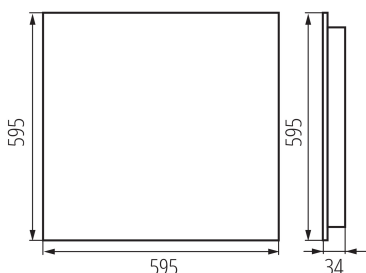

Обхват на напречните сечения на използваните кабели [mm²]: 1,5÷2,5

Време за загряване на лампата [s] : ≤ 1

Време за пускане на лампата [s] : $\leq 0,5$

Rodzaj soczewki [°]: 50

Степен на защита IP: 20

UGR: ≤ 14